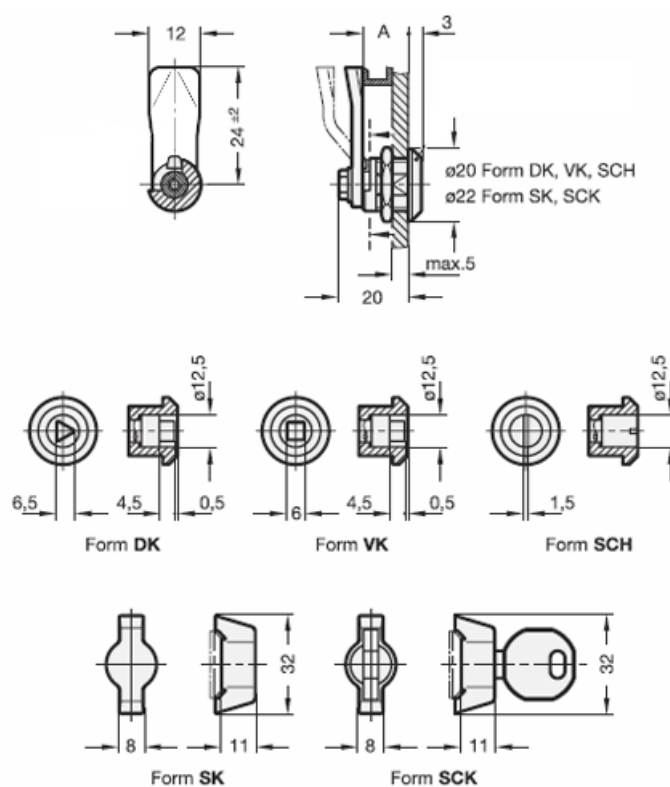

Data Sheet

Article number: 20728012

Description: E+G Mini latch
GN 115.1-SK-13,5

Measures

A = 13.5